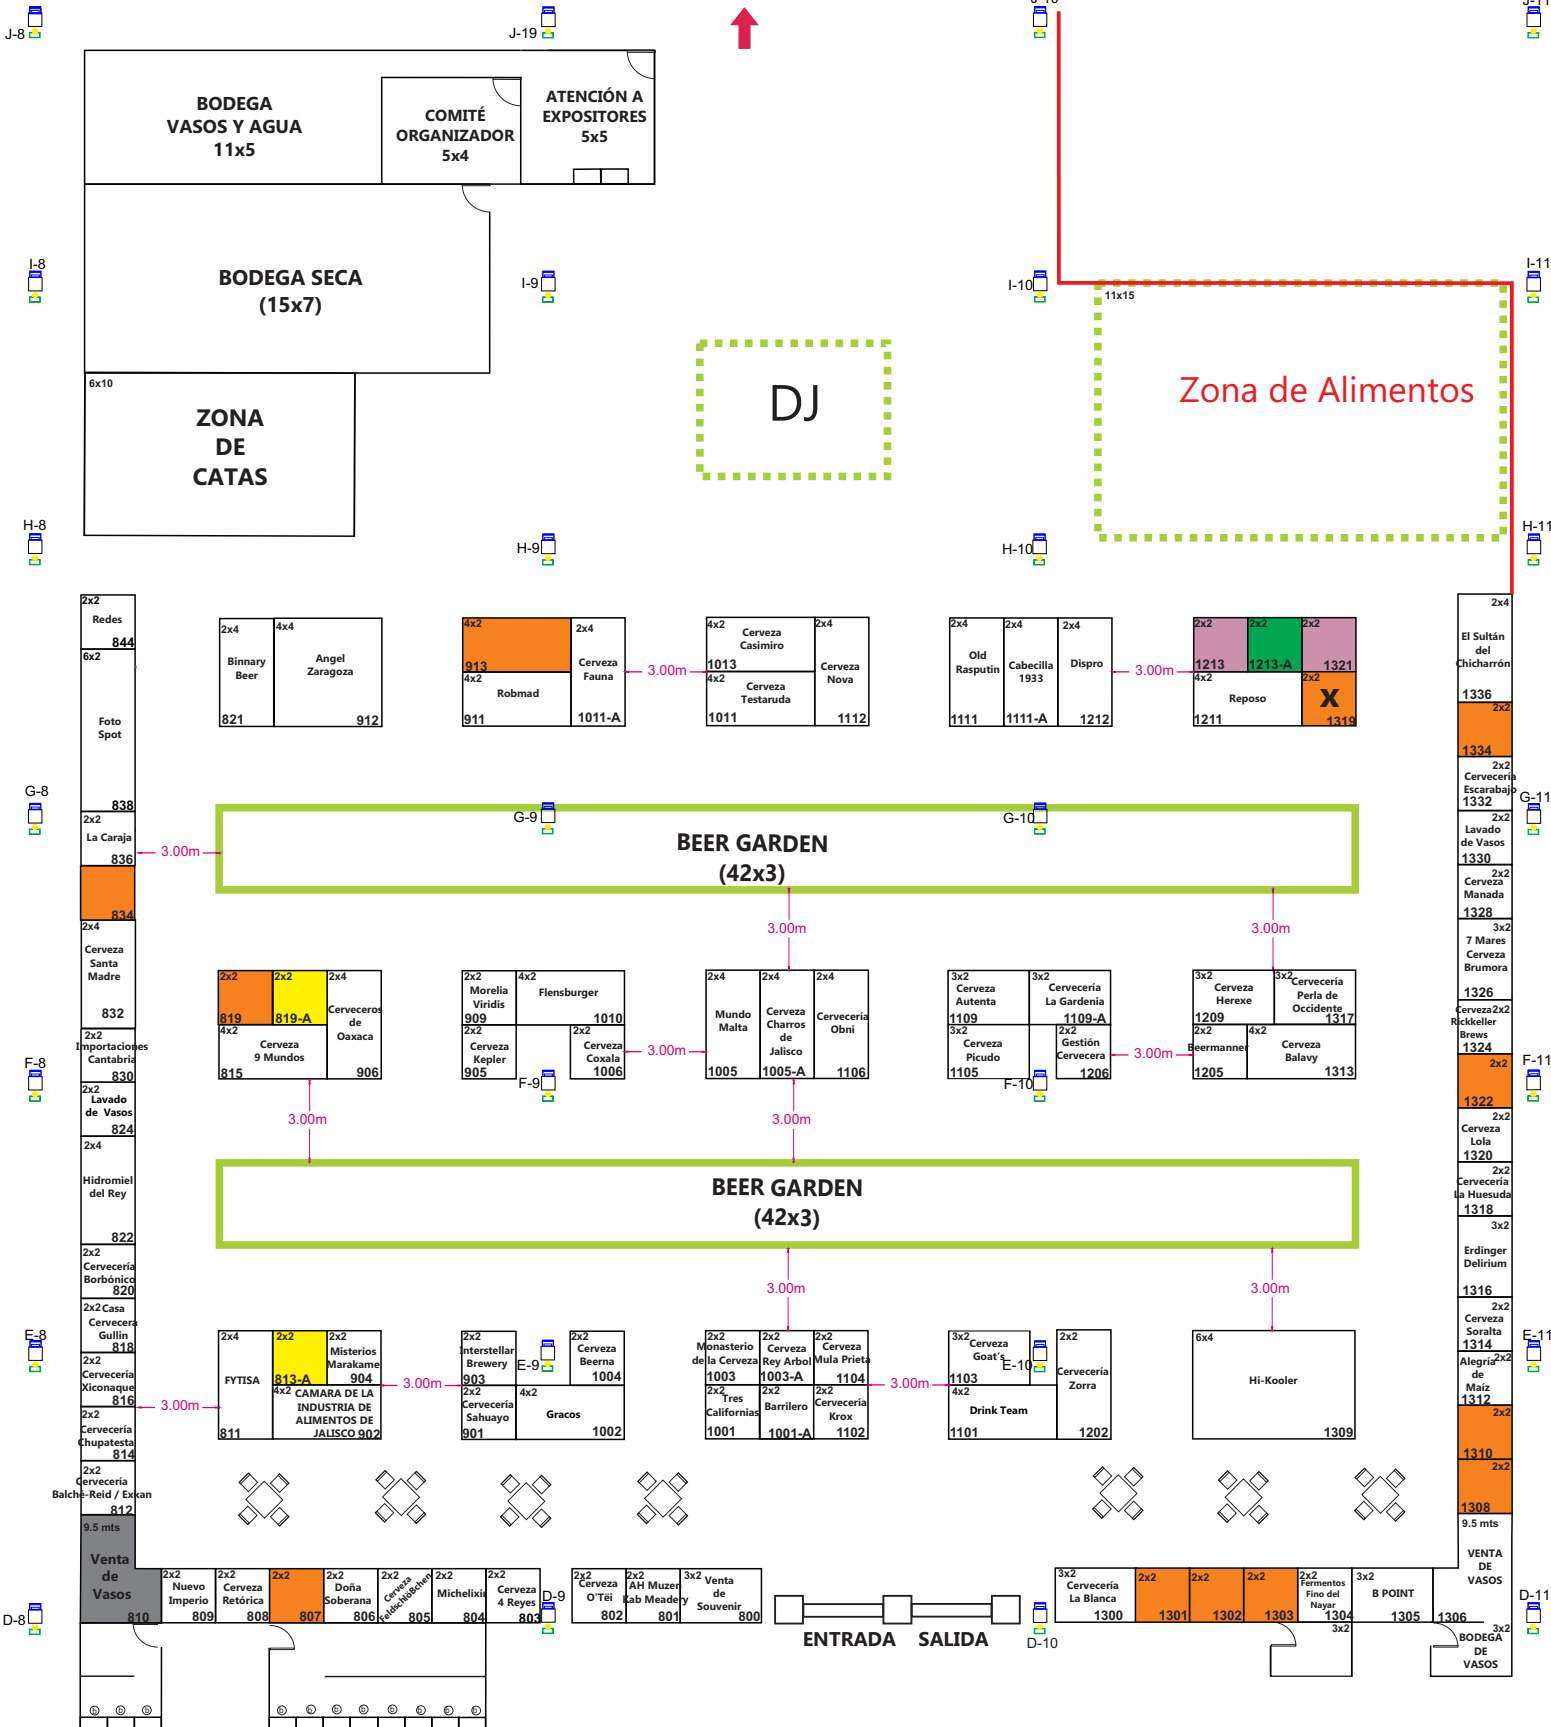

CAJA PAGO CON TARJETA Y EFECTIVO (3x4)

ENTRADA SALIDA

VENTA DE VASOS

BODEGA DE VASOS