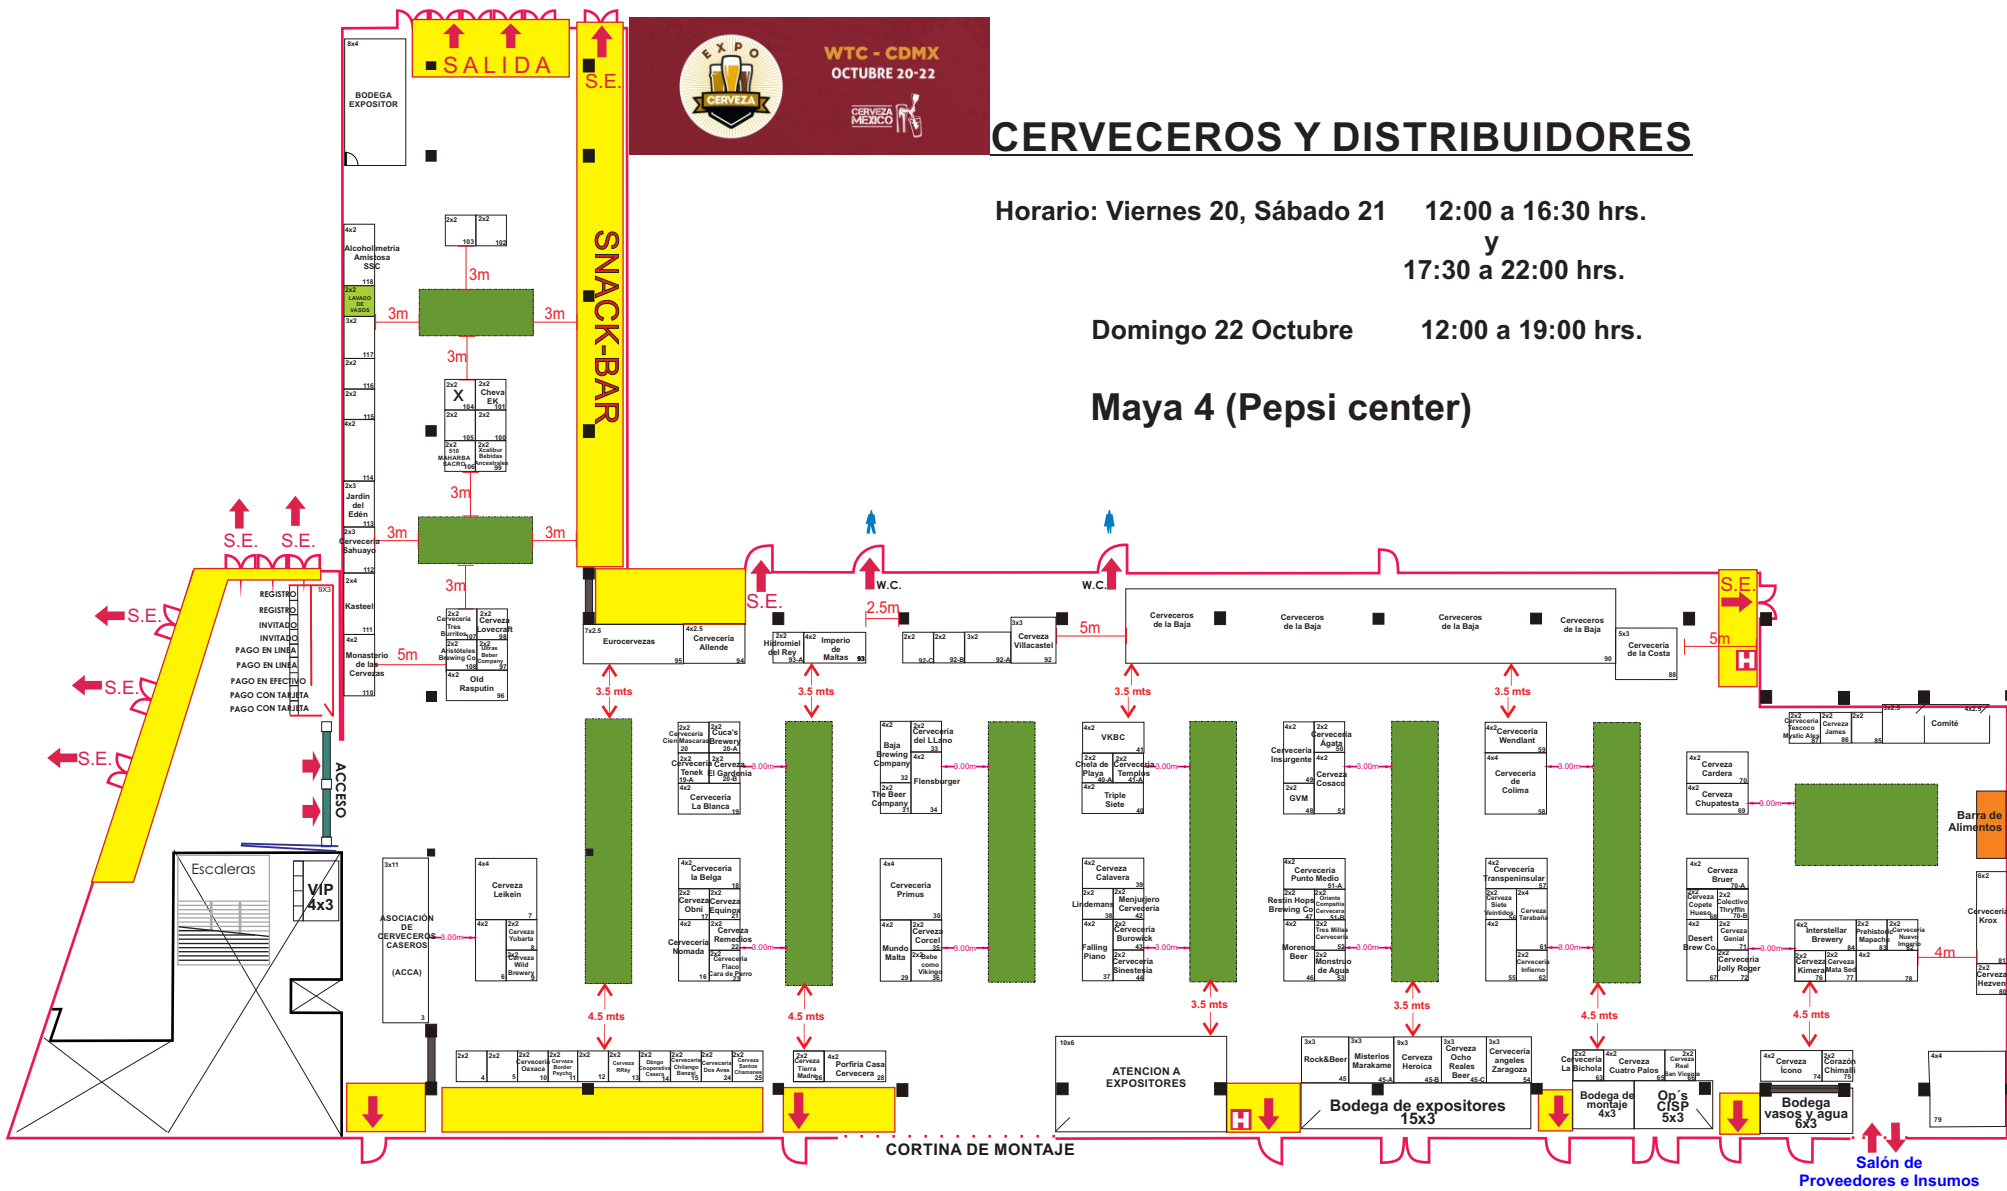

# CERVECEROS Y DISTRIBUIDORES

Horario: Viernes 20, Sábado 21 12:00 a 16:30 hrs.  
 y  
 17:30 a 22:00 hrs.

Domingo 22 Octubre 12:00 a 19:00 hrs.

Maya 4 (Pepsi center)

Salón de Proveedores e Insumos